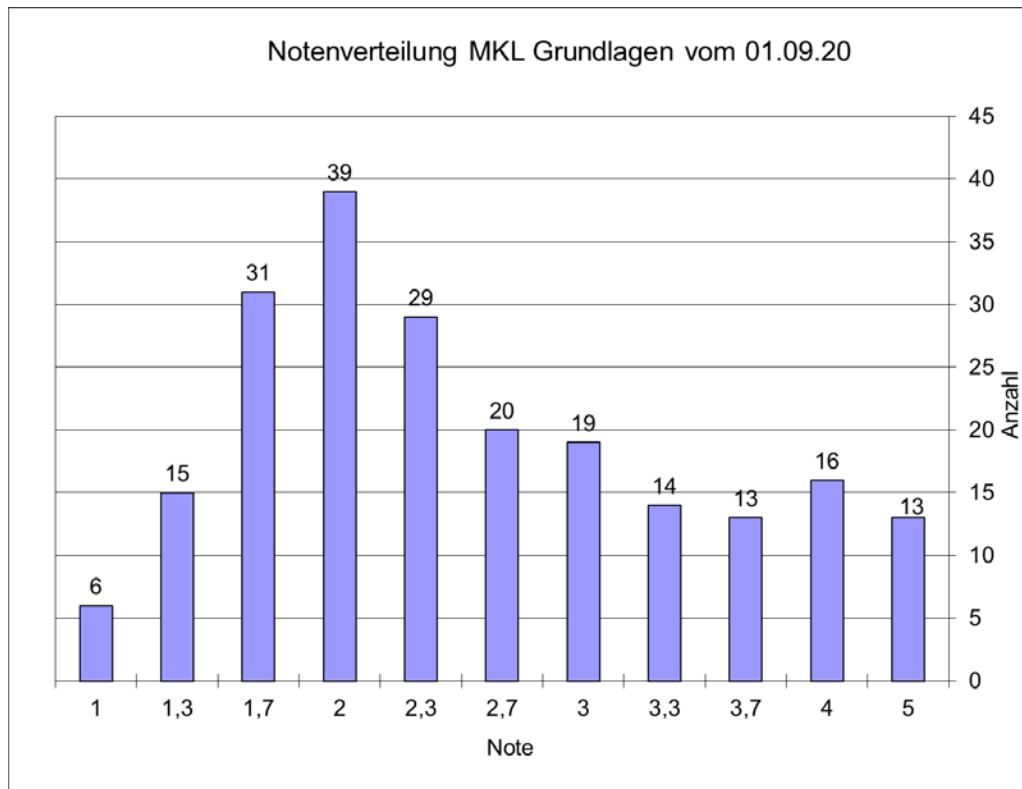

MKL Klausuren

Statistiken der Notenveröffentlichung

IPEK – Institut für Produktentwicklung

01.08.20 / 01.09.20

Statistiken der Notenveröffentlichung

Statistiken der Notenveröffentlichung

MKL Klausuren

Statistiken der Notenveröffentlichung