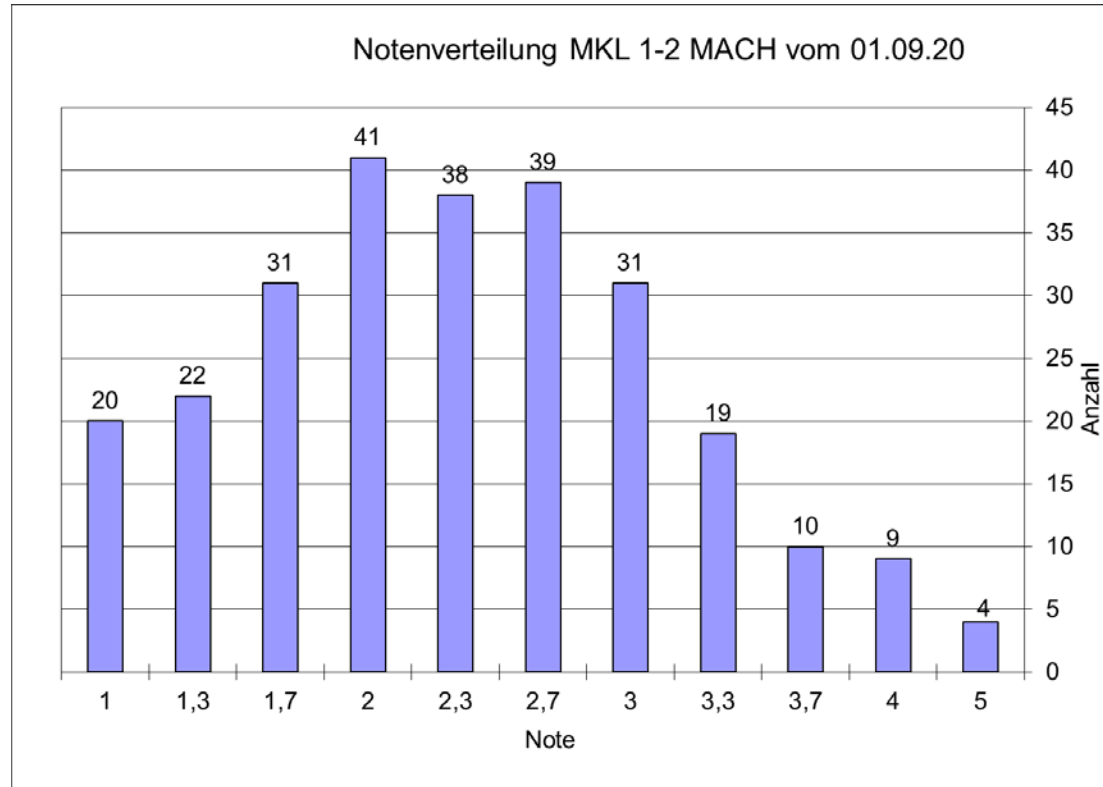

MKL Klausuren

Statistiken der Notenveröffentlichung

IPEK – Institut für Produktentwicklung

01.08.20 / 01.09.20

Statistiken der Notenveröffentlichung

Statistiken der Notenveröffentlichung

MKL Klausuren

Statistiken der Notenveröffentlichung