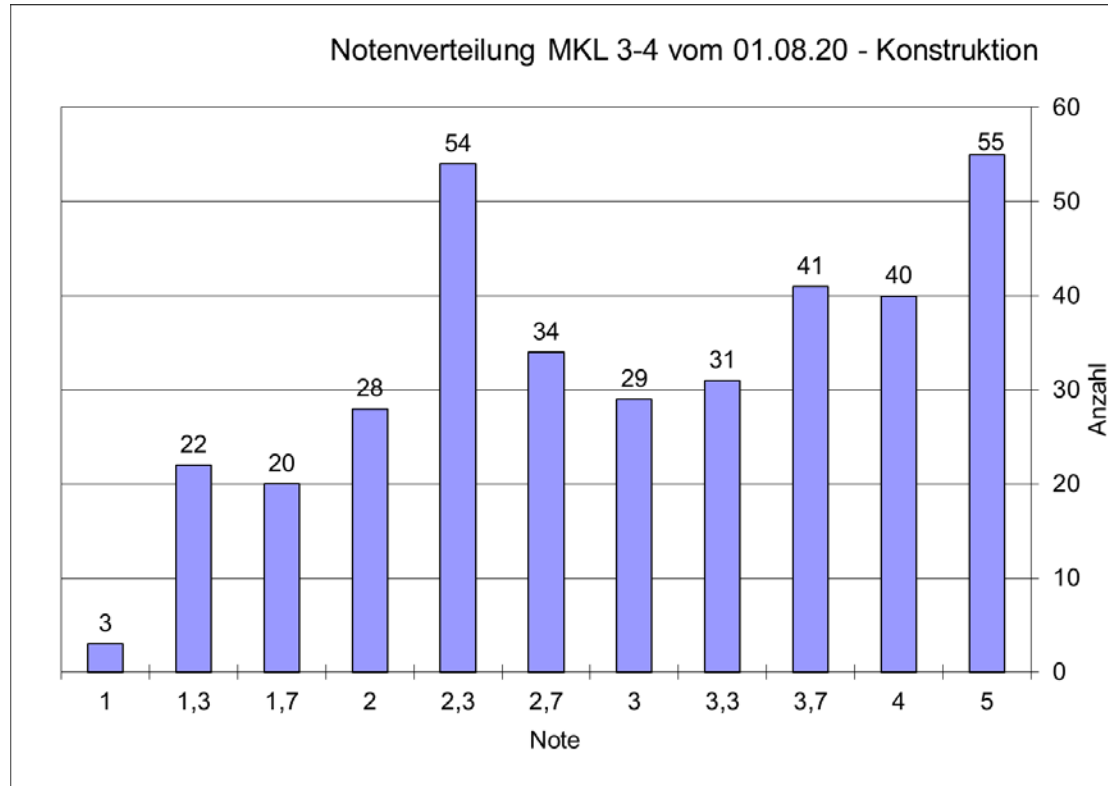

MKL Klausuren

Statistiken der Notenveröffentlichung

IPEK – Institut für Produktentwicklung

01.08.20 / 01.09.20

Statistiken der Notenveröffentlichung

Statistiken der Notenveröffentlichung

MKL Klausuren

Statistiken der Notenveröffentlichung