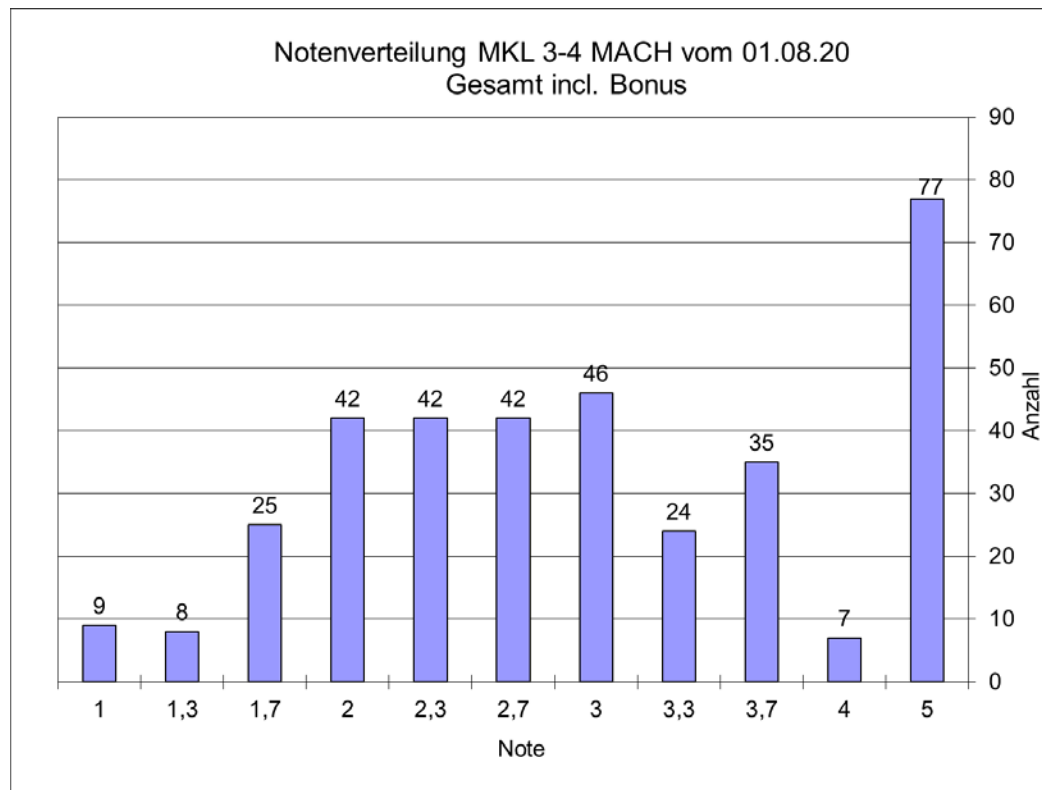

MKL Klausuren

Statistiken der Notenveröffentlichung

IPEK – Institut für Produktentwicklung

01.08.20 / 01.09.20

Statistiken der Notenveröffentlichung

Statistiken der Notenveröffentlichung

MKL Klausuren

Statistiken der Notenveröffentlichung