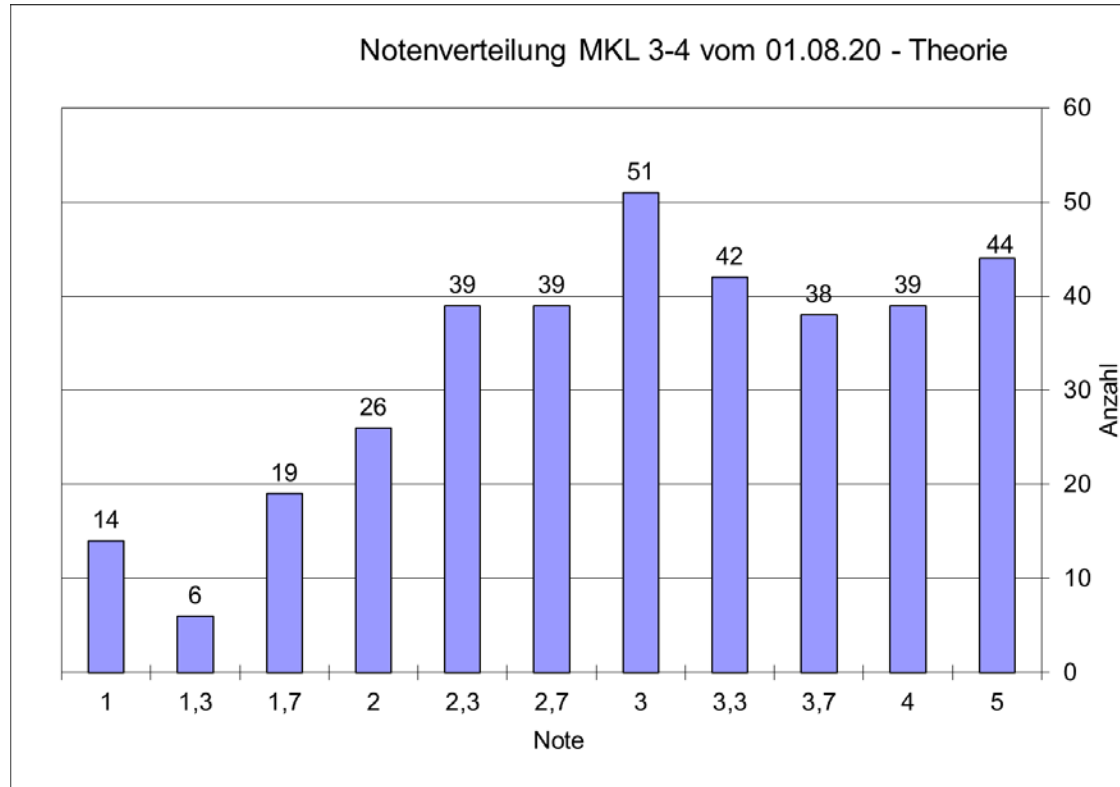

MKL Klausuren

Statistiken der Notenveröffentlichung

IPEK – Institut für Produktentwicklung

01.08.20 / 01.09.20

Statistiken der Notenveröffentlichung

Statistiken der Notenveröffentlichung

MKL Klausuren

Statistiken der Notenveröffentlichung