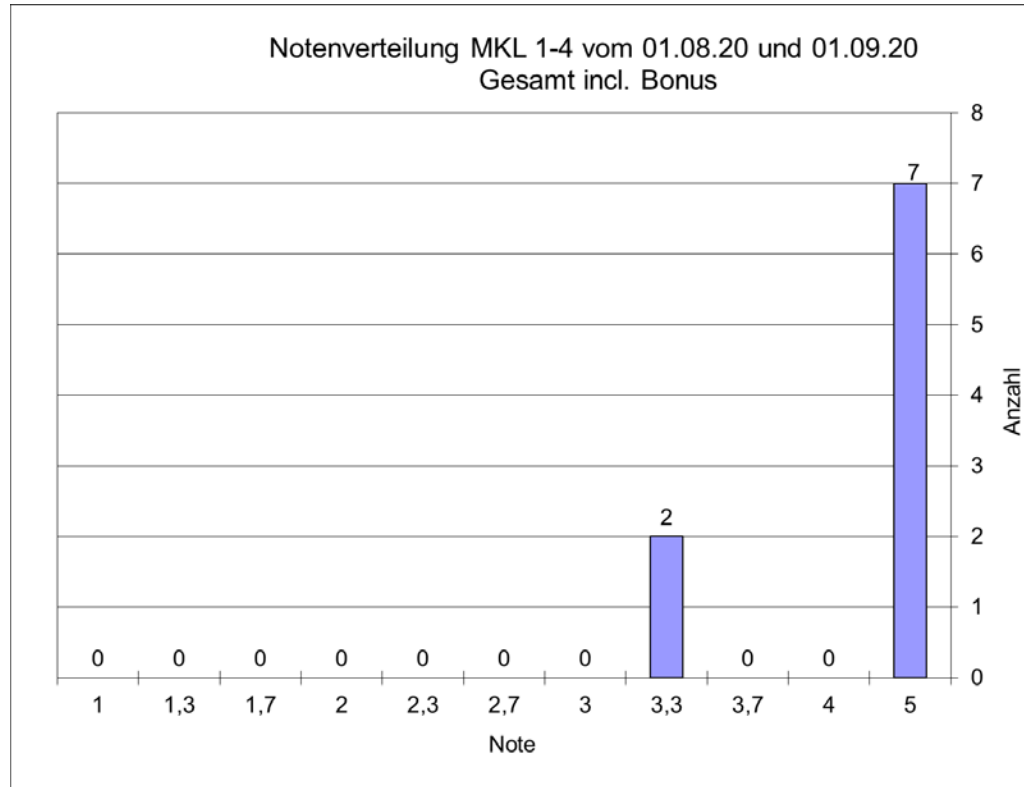

MKL Klausuren

Statistiken der Notenveröffentlichung

IPEK – Institut für Produktentwicklung

01.08.20 / 01.09.20

Statistiken der Notenveröffentlichung

Statistiken der Notenveröffentlichung

MKL Klausuren

Statistiken der Notenveröffentlichung